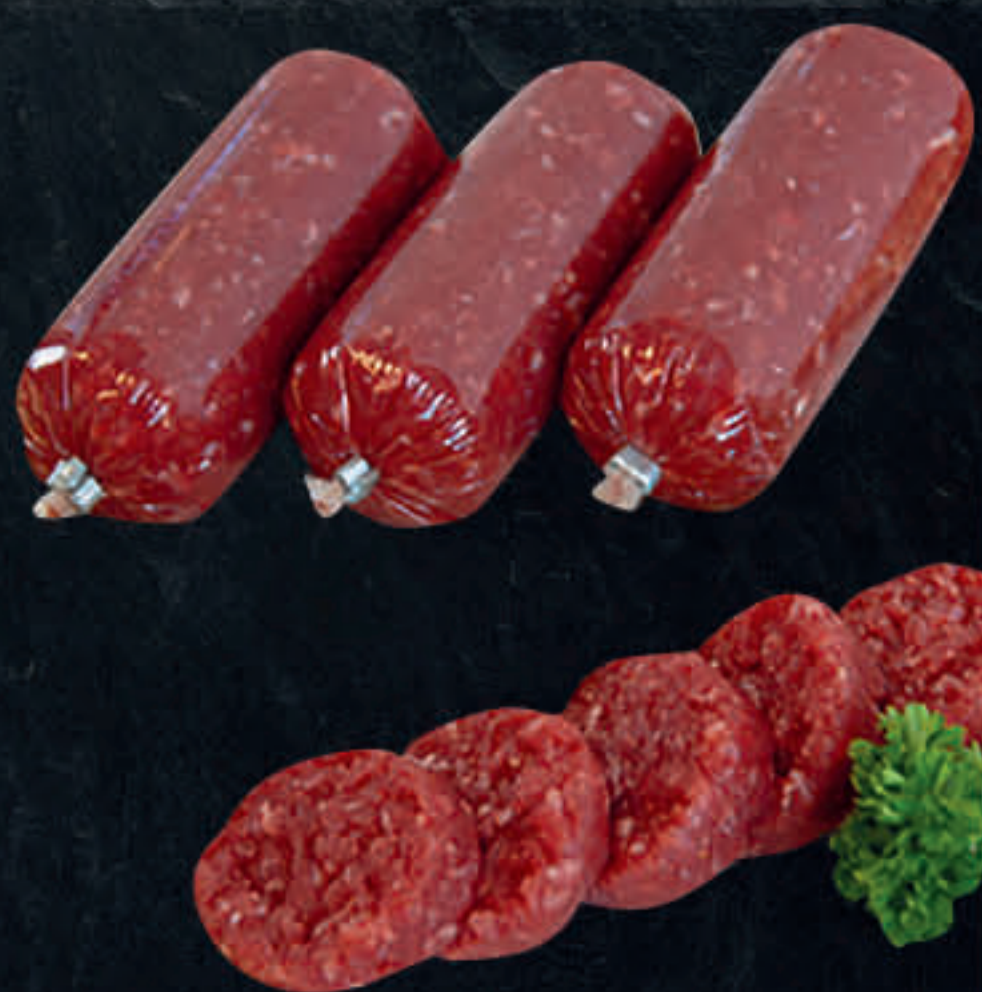

TOP-PREIS

2 49

Rügenwalder Teewurst
fein und grob, in bekannter
Qualität und Geschmack
100g

TOP-PREIS

1 79

9,49€
RABATT 0.50 €
KARTEN-
PREIS

EDEKA Herzstücke Entenpfanne
nach klassischer Rezeptur, küchenfertig zerlegt und fertig gewürzt, bratfertig tiefgefroren
1kg = 6,66, n. G. = 14,99
1500g Packung