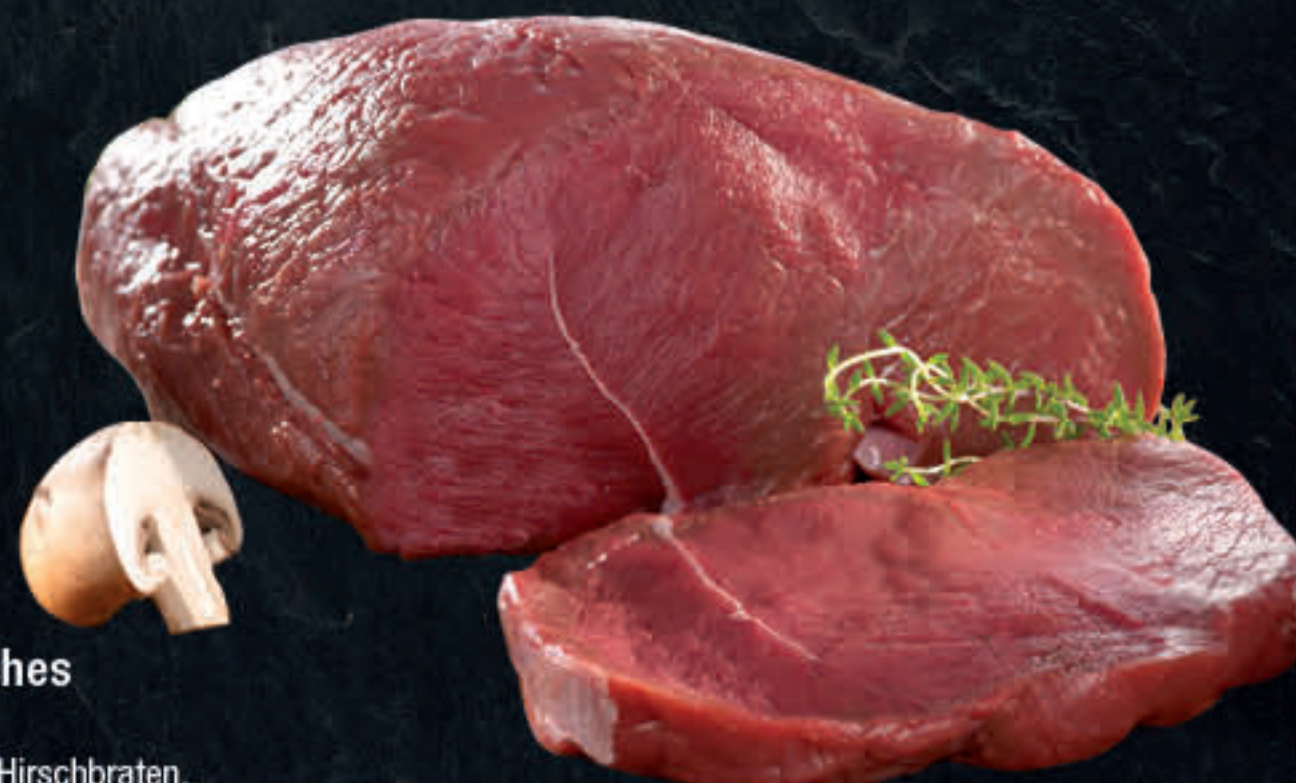

TOP-PREIS
1 29

Regionaler Genuss aus der Heimat.
Suppenfleisch
aus der Brust geschnitten für eine
kräftige Brühe vom Strohbulle
100g

TOP-PREIS
1 19

Schweinekotelett frisch
besonders mager, ideal für die
Zubereitung im Backofen oder in
der Pfanne
1kg

TOP-PREIS
5 99

Hähnchenbrustfilet
wunderbar zart, optimal zum Braten
in der Pfanne
100g

TOP-PREIS
0 99

Neuseeländisches Hirschsteak
Hirschgulasch oder Hirschbraten,
eine Delikatesse zur Weihnachtszeit,
mager und zart
100g