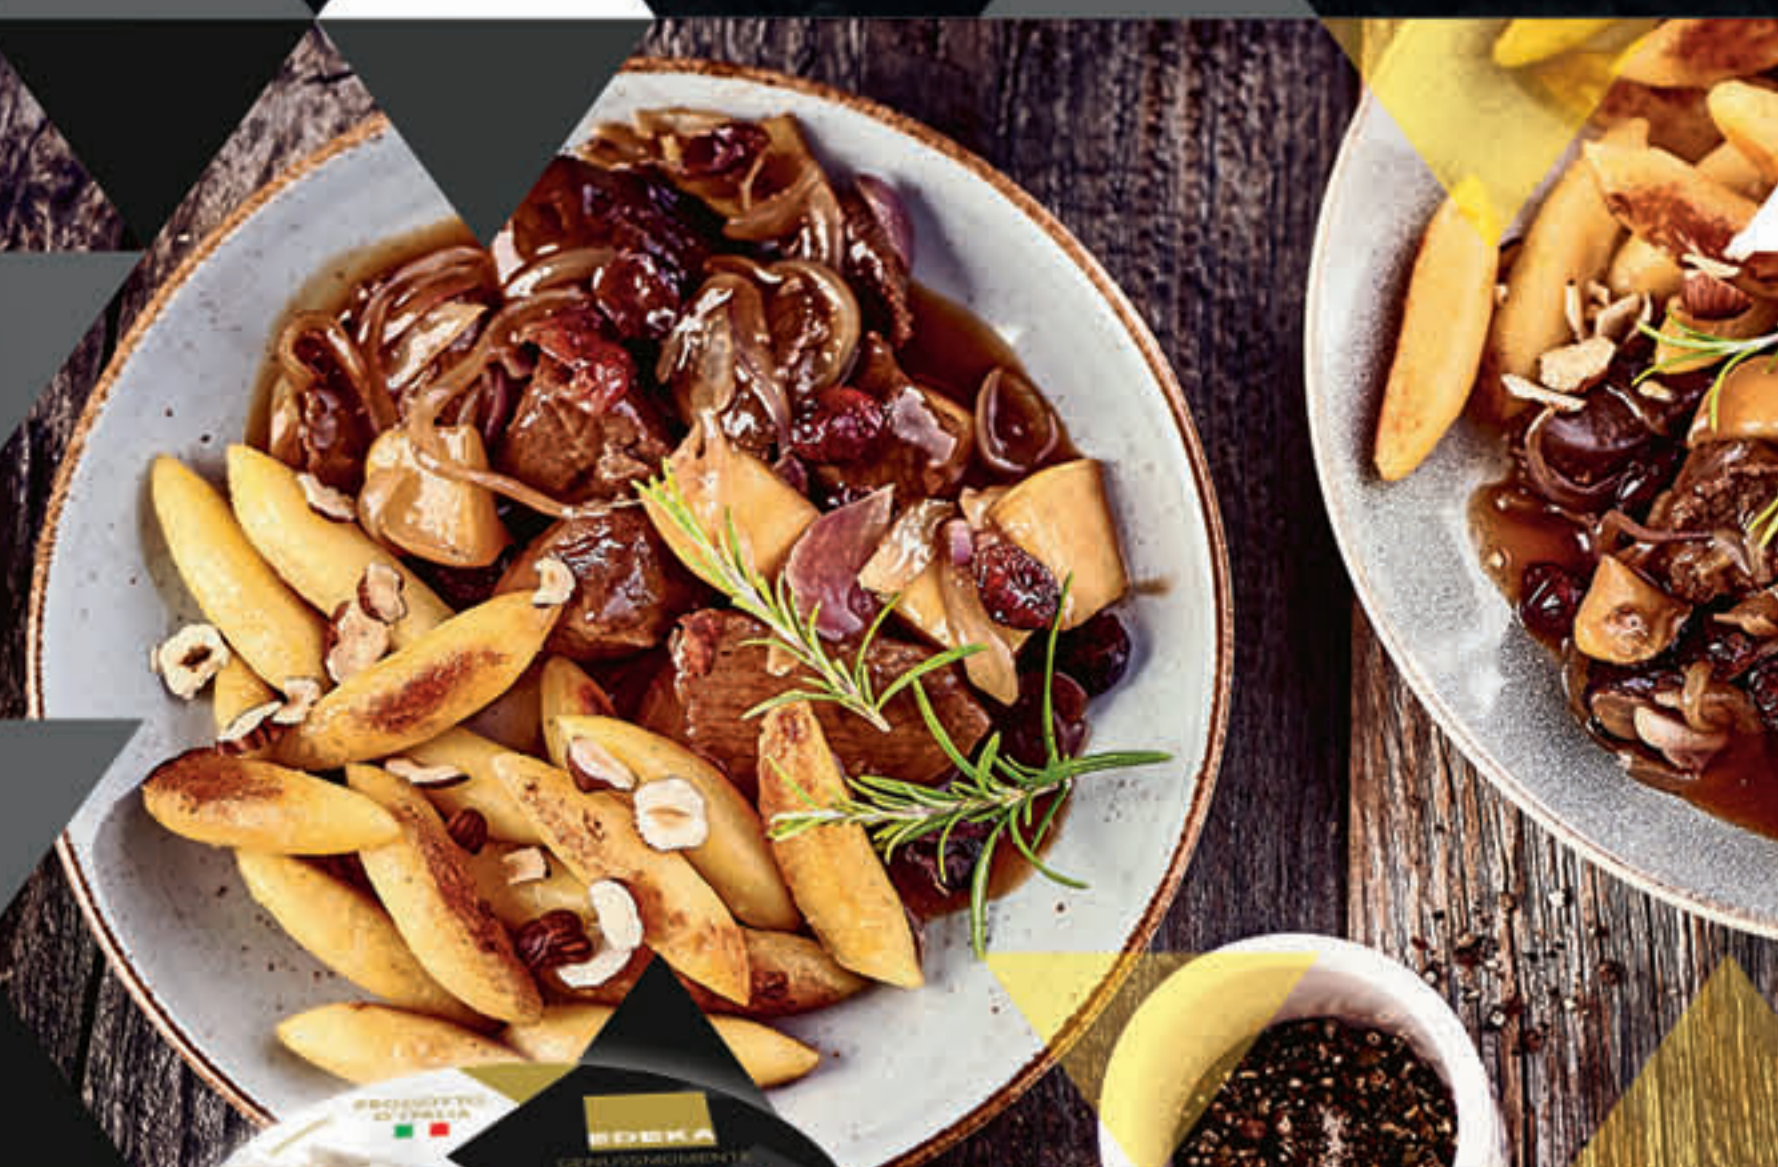

TOP-PREIS
3 49
SIE SPAREN 1.50 €

EDEKA Herzstücke Brombeeren, Ananas, Beerenmischung oder Sauerkirschen
schönend tiefgefroren, ohne Zuckerzusatz
1kg = 5,63, n. G. = 1,99
300g Packung

TOP-PREIS
1 69
SIE SPAREN 0.30 €

EDEKA

GENUSSMOMENTE Erlebnis für die Sinne.

Hier geht's
zum Rezept:

Leckeres
Hirschgulasch
mit Äpfeln

EDEKA
Genussmomente
Garnelen-Ring
mit Sweet Chili-Sauce
1kg = 16,63, n.G. = 5,99
270g Packung

TOP-PREIS
4 49
SIE SPAREN
1.50 €