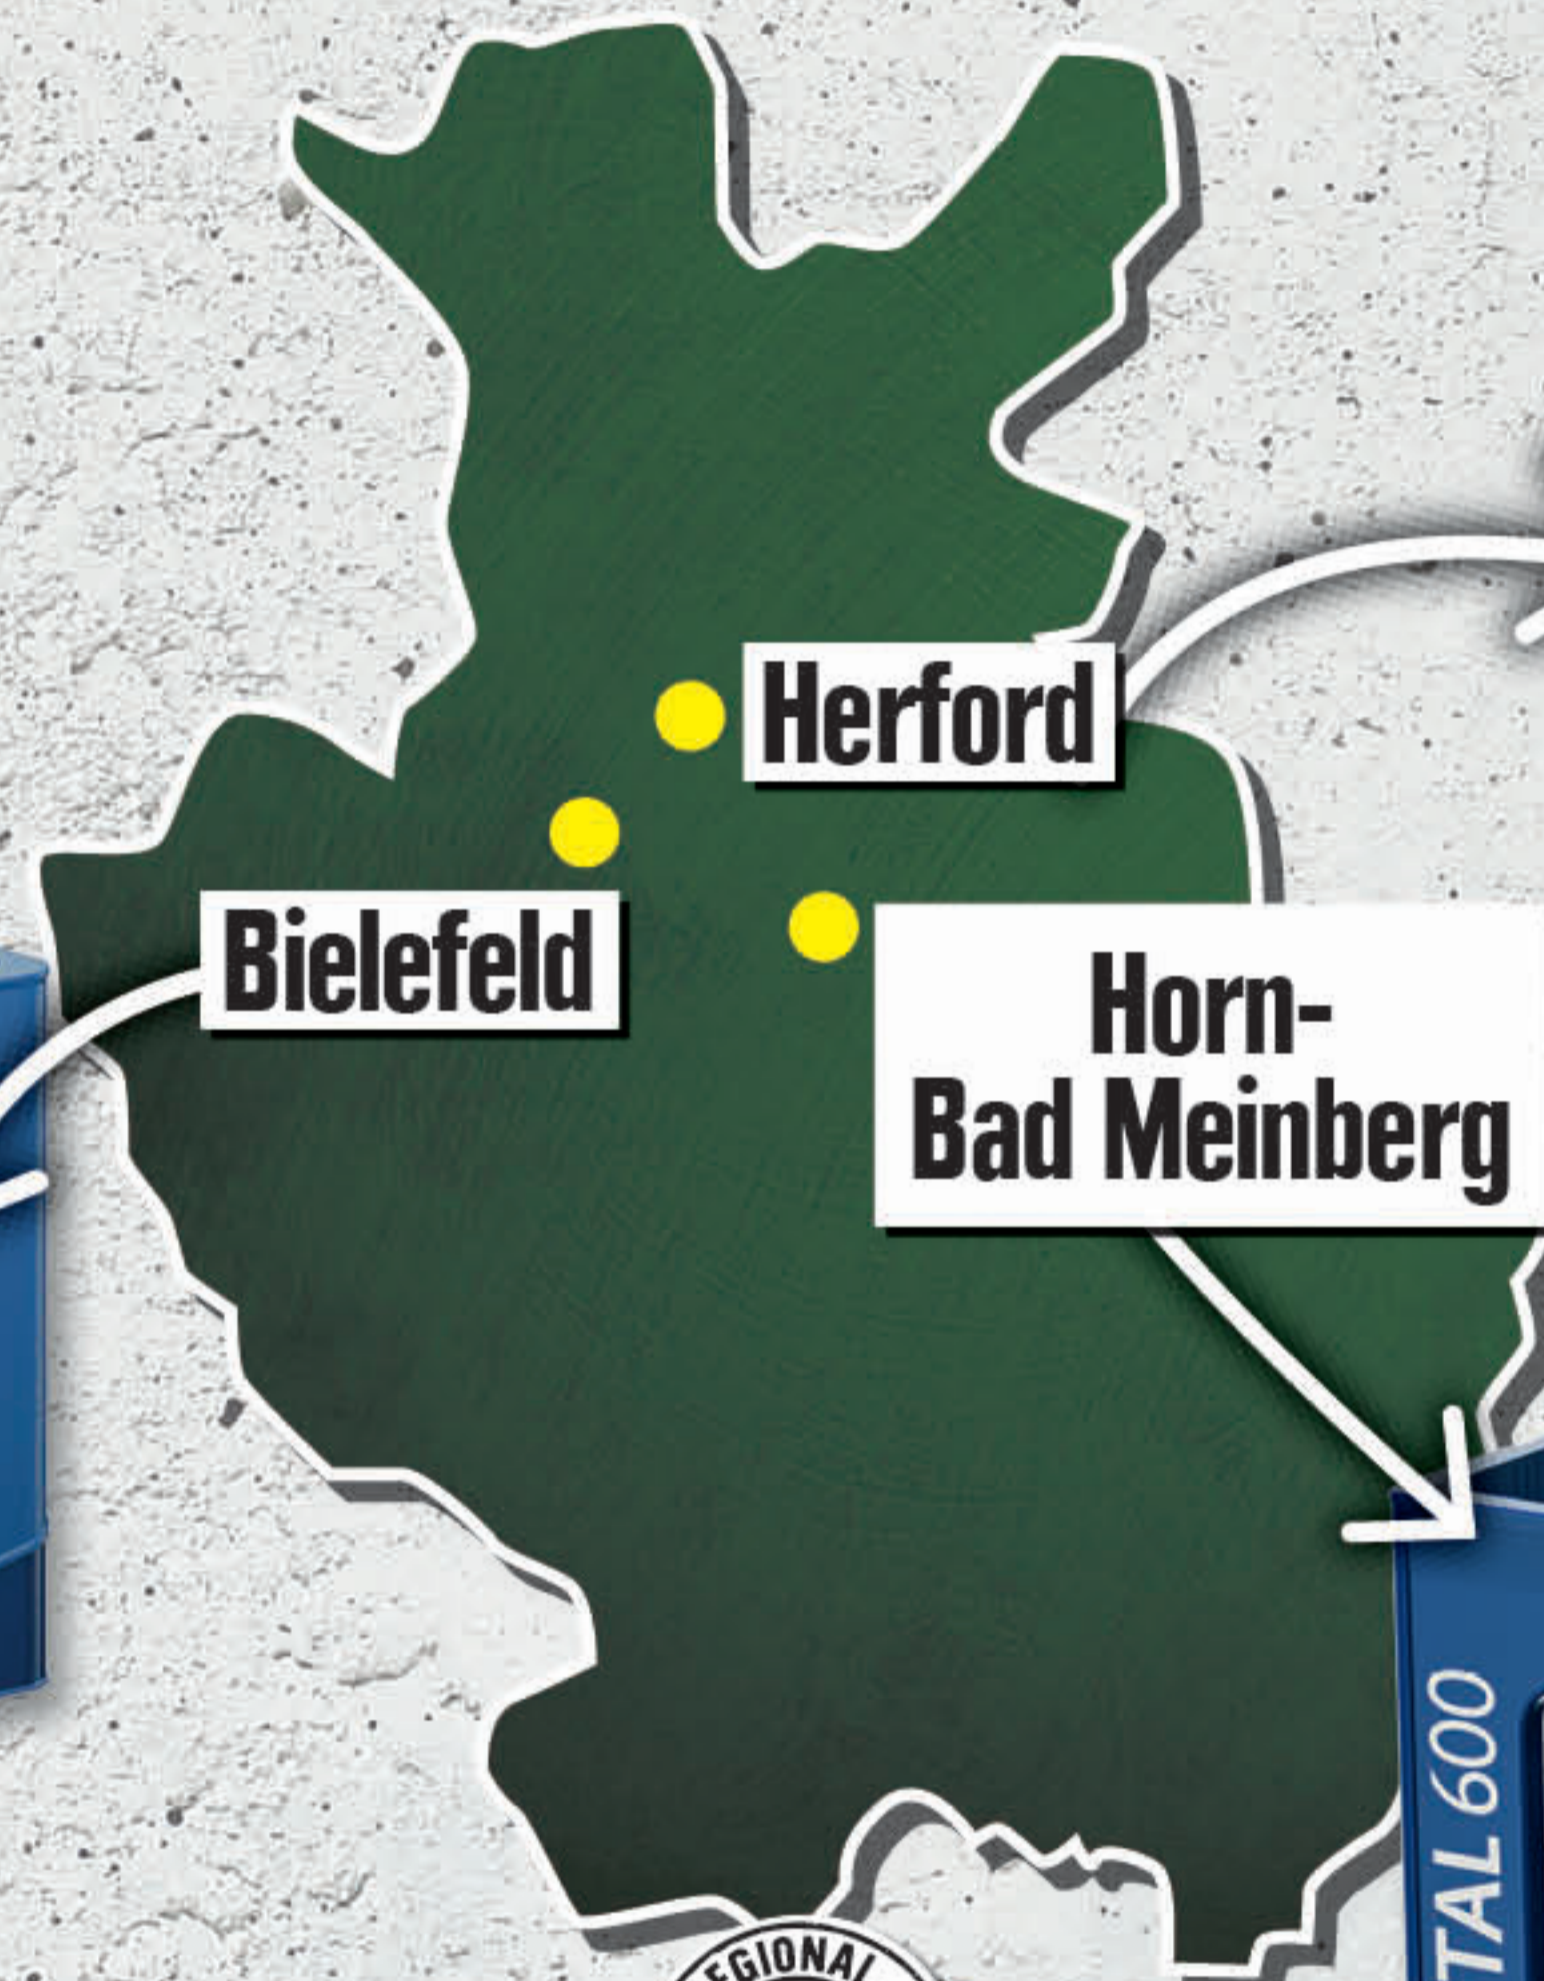

Forstetal 600
Mineralwasser
versch. Sorten, + 3,30 Pfand
1l = 0,50, n.G. = 5,79
12x0,75l Flasche

TOP-PREIS
4 49
SIE SPAREN 1.30 €