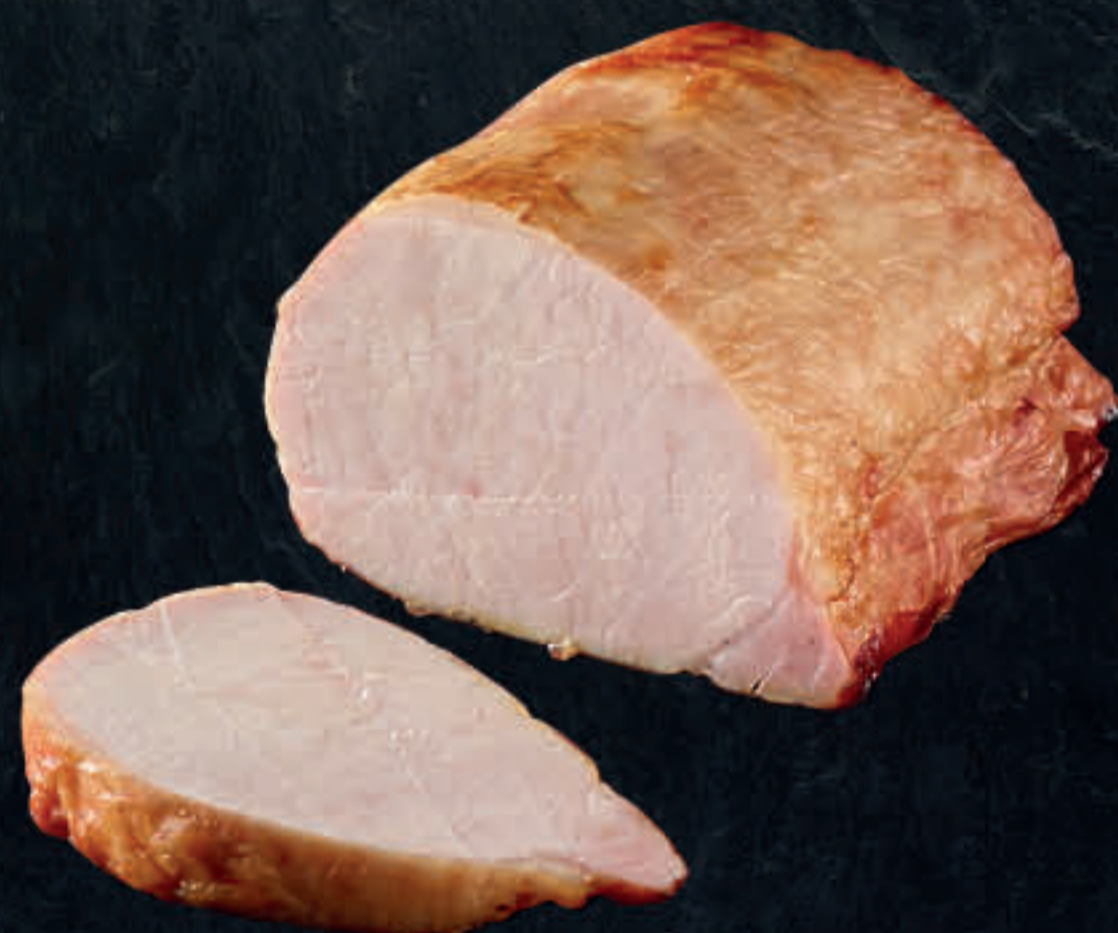

Kasseler Lachsbraten
im Stück, mild gesalzen und
goldgelb geräuchert
1kg

TOP-PREIS

7 77