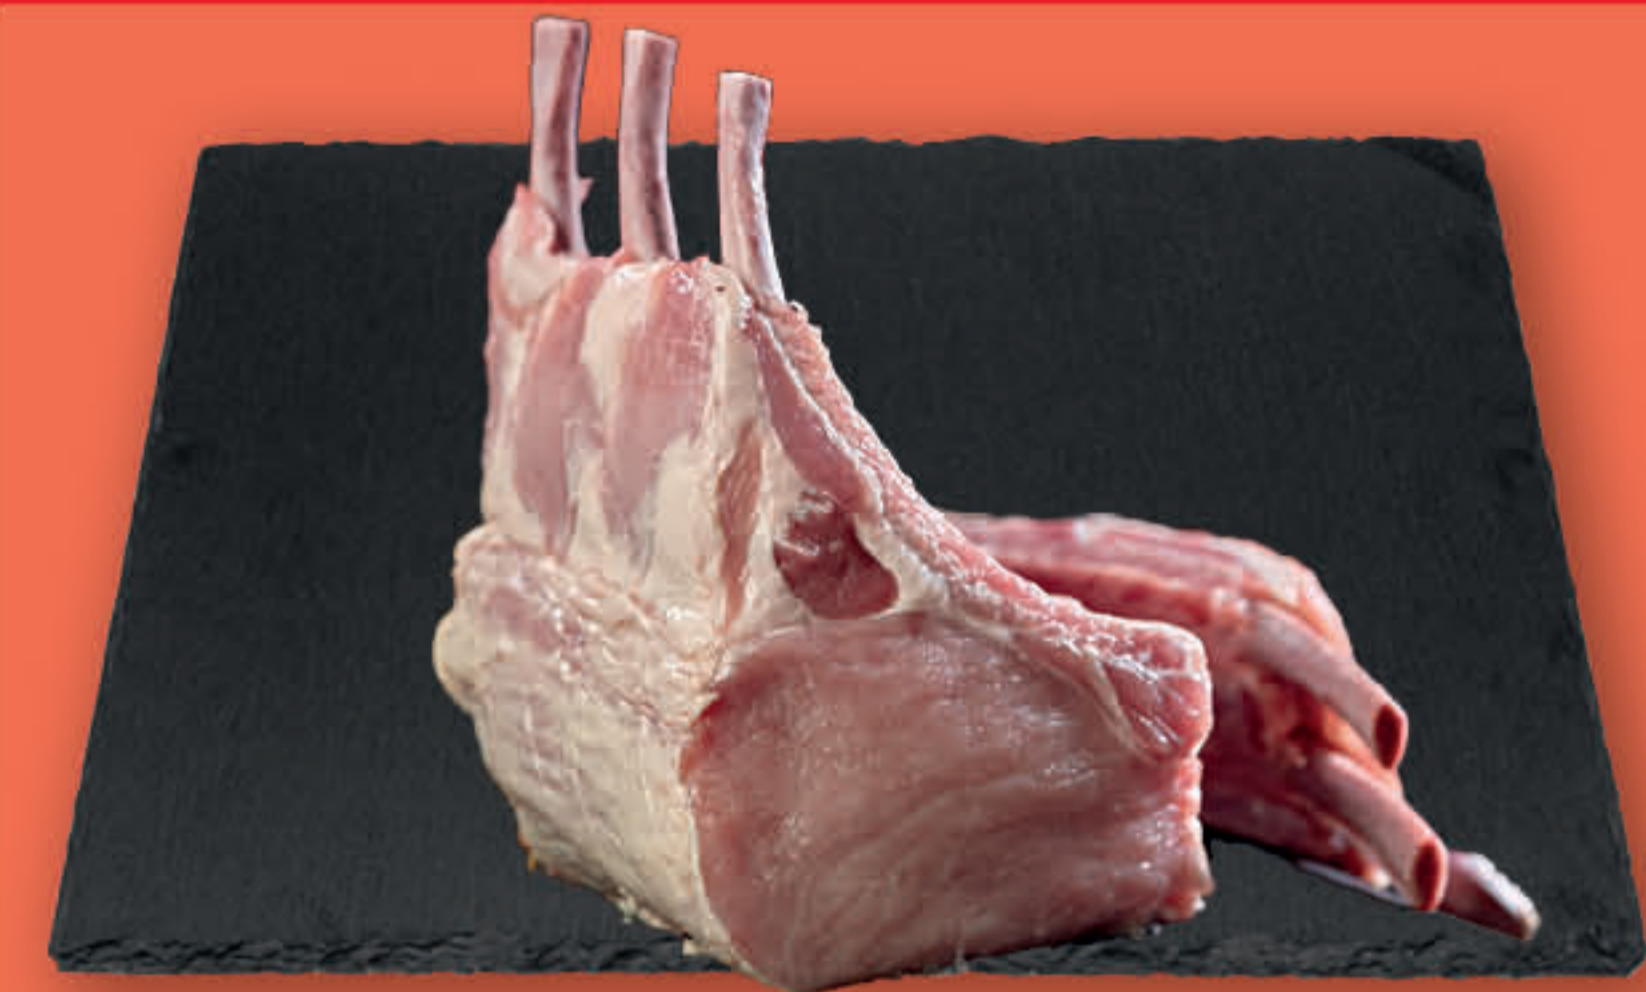

Erhältlich in Märkten mit Bedientheke

**Gefüllte Paprika**  
mit einer herzhaften Hackfleischfüllung,  
küchenfertig für Sie vorbereitet  
100g

**TOP-PREIS**  
**1 11**

**Schinkenbraten oder Gulasch**  
mager zugeschnitten  
1kg

**TOP-PREIS**  
**5 55**

**Neuseeländische Lammlachse**  
mariniert, eine köstliche  
Spezialität, butterzart und  
besonders saftig  
100g

**TOP-PREIS**  
**2 99**

**Borgmeier**  
Frischgeflügel  
**Hähnchenbrustfilet**  
wunderbar zart, optimal zum  
Braten in der Pfanne  
100g

**TOP-PREIS**  
**0 99**

**Bauern Gut**  
**French Racks**  
vom Schweinekotelett, der  
leckere Genuss auch fertig  
gewürzt erhältlich  
100g

**TOP-PREIS**  
**0 99**

**Bauern Gut**  
**Frische Bratwurstschnecken**  
vom Schwein, herzhaft gewürzt  
100g