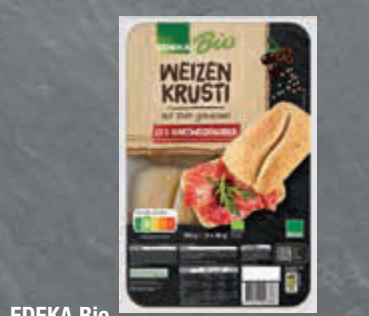

EDEKA Bio
Weizen-Krusti
auf Stein gebacken, mit
7,1% Hartweizengrieß
1kg = 4,14, n. G. = 1,89
4x90g = 360g
Packung

EDEKA BIO
1 49
SIE SPAREN
0.40 €