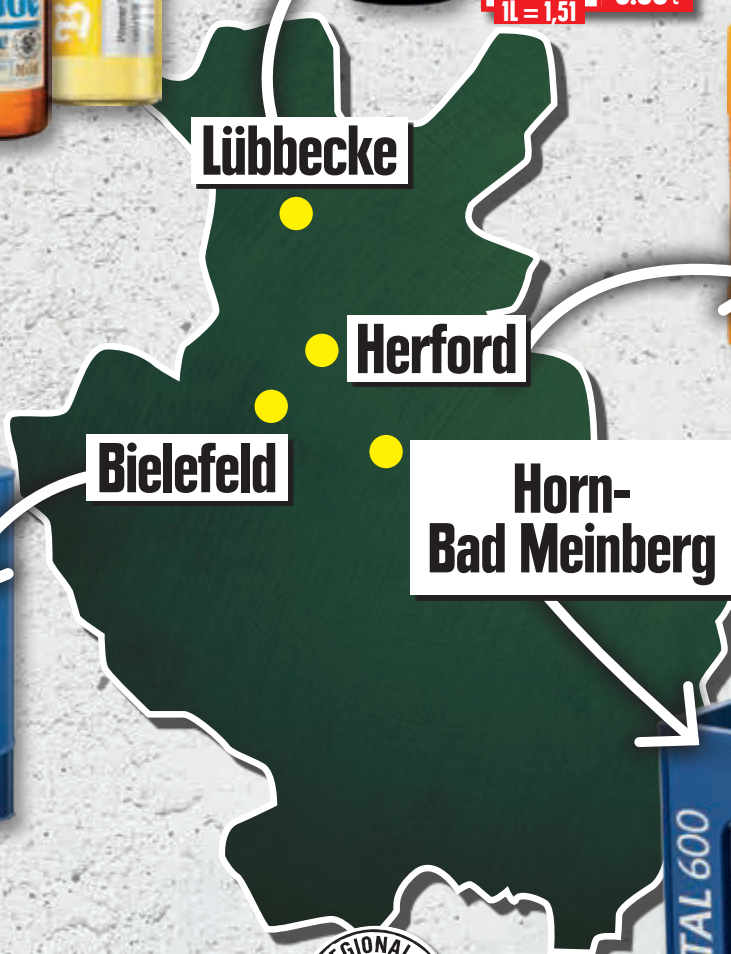

Carolinen Mineralwasser
versch. Sorten, + 3,30 Pfand
1l = 0,50, n.G. = 4,49
12x0,75l Glasflasche

TOP-PREIS
4,49
SIE SPAREN 1.00 €